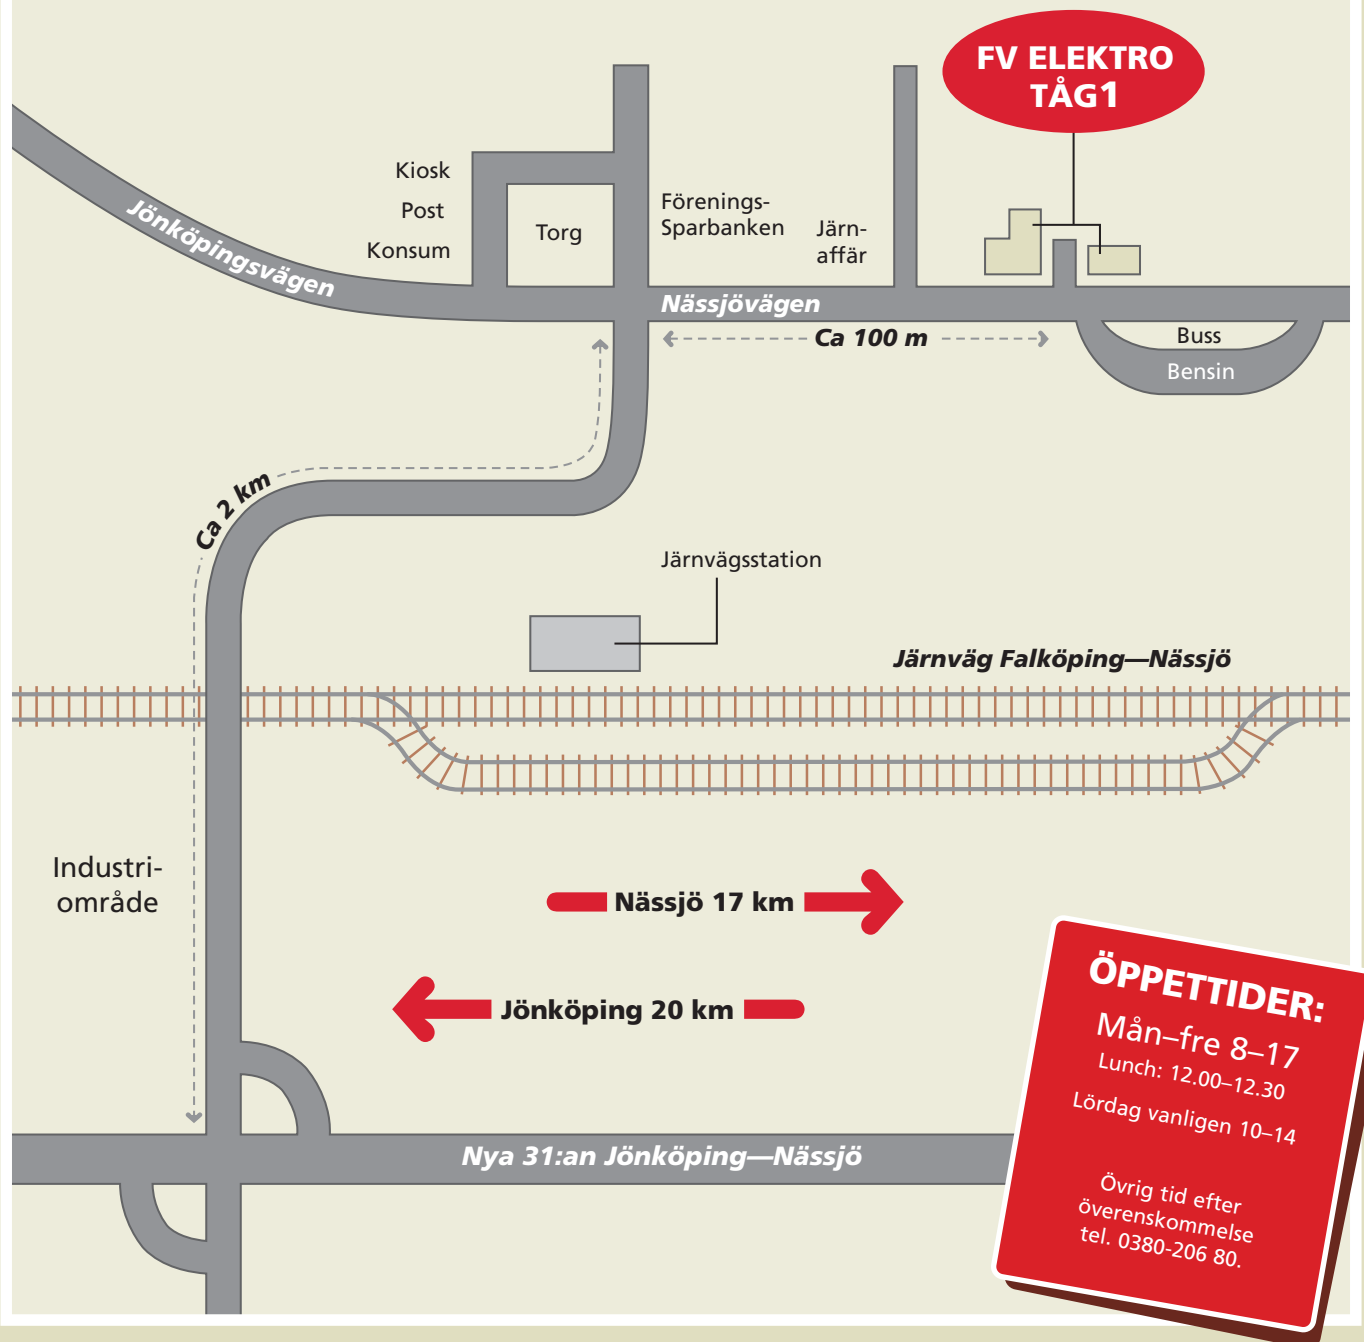

Hur du hittar till FV Elektro och TÅG1

FORSERUM

FV ELEKTRO AB

Nässjövägen 7
S-571 77 Forserum
Tel. 0380-206 80 • Fax 0380-290 68
www.fvelektro.nu • info@fvelektro.nu