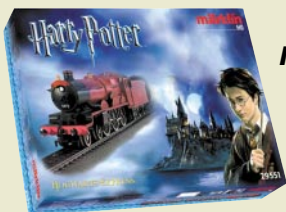

Nyhet! Hogwarts Express – samma innehåll som ovanstående 29550 men med den digitala Mobile Station som styrenhet.

Beställningsnr: 29551. **Pris: 2 644:–**

Set med tre vagnar
– komplement till
Hogwarts Express.

Beställningsnr: 41551.
Pris: 917:–