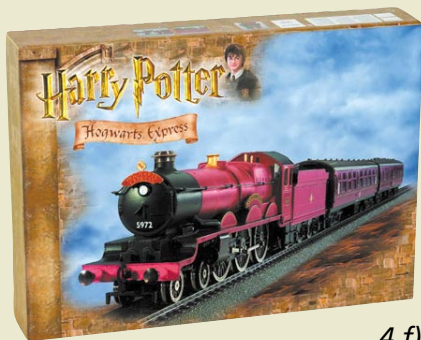

Hogwarts Express – Harry Potters tåg!

Hogwarts Express – persontågsats med stor C-rälsanläggning och transformator. Snälltågsånglok med digitaldekor och stor frontstrålkastare, 2 snälltågsvagnar med engelska förebilder. Lokets strålkastare lyser vid konventionell körning (med transformator), kan ställas om till digitaldrift (med Control Unit eller Delta Control

4 f). 2 personvagnar, varav en med tågbetjäningsskåp. Tågets längd är 80 cm. Utvikbar anläggningsplan i färg. Stora möjligheter till utbyggnad.

Beställningsnr: 29550. **Pris: 2 519:–**

Nyhet! Hogwarts Express – samma innehåll som ovanstående 29550 men med den digitala Mobile Station som styrenhet.